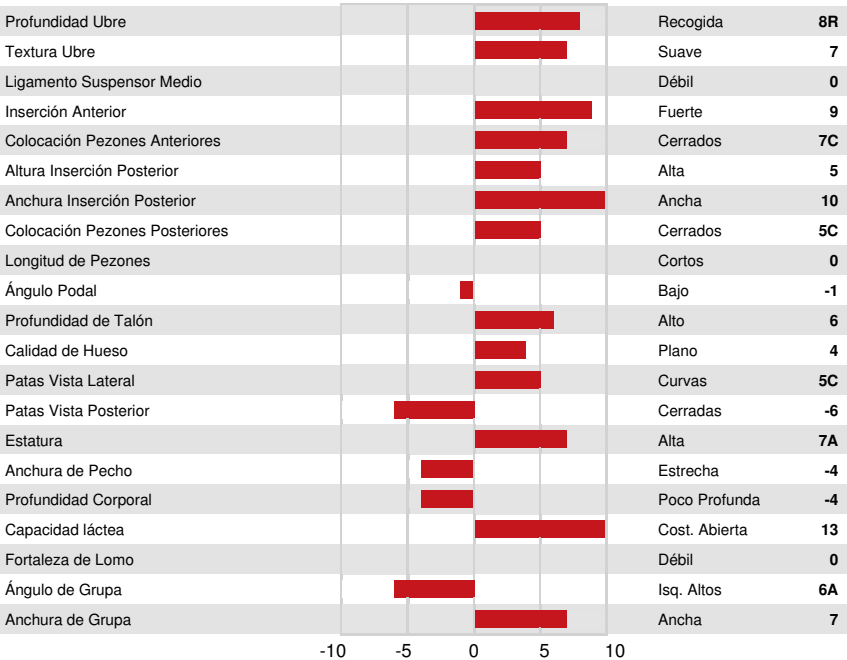

PROGENESIS FELLOWSHIP
PROGENESIS ZAZZLE PREVAIL
PEAK ZAZZLE
PROGENESIS ACHIEVER PAISLEY GP-83-3YR-CAN 2*
ABS ACHIEVER
PROGENESIS GRANITE POWELL

GPA LPI +3648 PRO$ 2607
DPF RDF BLF CNF BYF MWF CVF HH1F HH2F HH3F HH4F HH5F HH6F HCDF HMWF

Num.Reg #: HOCANM14259339 aAa: 243156 DMS:
Nacimiento: 06/21/2022 Kappa Caseina: BB Beta Caseina: A2A2

PRODUCCION			GPA 24* APR	
G Rebaños	G Hijas	81% Rep.		
Leche kg 1194	Grasa kg 147	Grasa % +0.85	Proteína kg 85	Proteína % +0.36
Eficiencia de Conversión 94	RMC 96	Eficiencia Metano 107		

SALUD Y REPRODUCCIÓN **Immunity 93**

Vida en el Rebaño	100	Inmunidad crías	99
Células Somáticas	99	Facilidad de Parto	104
Fertilidad Hijas	98	Facilidad Parto de las Hijas	103
Cond. Corporal	90	Velocidad Ordeño	103
Resist. Mastitis.	99	Temperamento	99
Persistencia de la lactación	101	Resistencia a Enfermedades Metabólicas	106

TIPO GPA 24* APR

Tipo	6	Fortaleza Lechera	4
Sistema Mamario	9	Grupa	-1
Patas	-3		

SYNERGY RUBICON PERFECT
FOURTH DAM